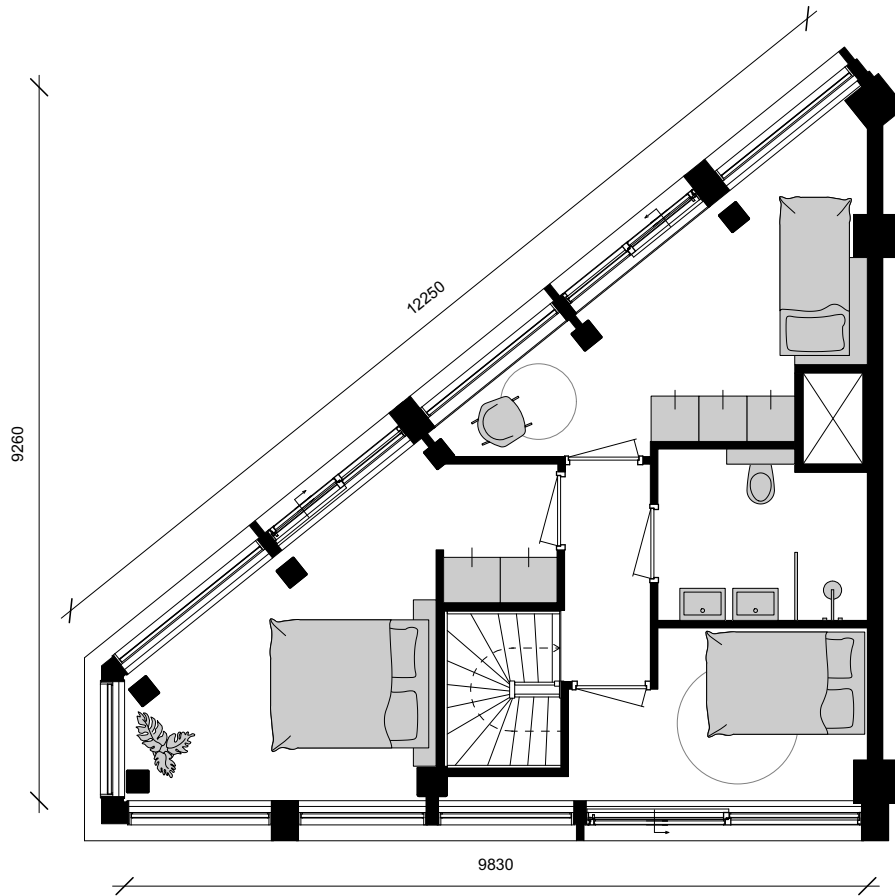

1e woonlaag

ELEMENTS AMSTERDAM

Twin loft - Sky

bnr T19.1

19e verdieping & 20e verdieping
schaal 1:100 - A3 formaat

datum: 20-09-2022

Maatvoering is indicatief en kan aan geringe afwijkingen onderhevig zijn. Aan deze tekening kunnen geen rechten worden ontleend.

2e woonlaag

ELEMENTS

AMSTERDAM

Twin loft - Sky

bnr T19.1

19e verdieping & 20e verdieping
 schaal 1:100 - A3 formaat

datum: 20-09-2022

Maatvoering is indicatief en kan aan geringe afwijkingen onderhevig zijn. Aan deze tekening kunnen geen rechten worden ontleend.