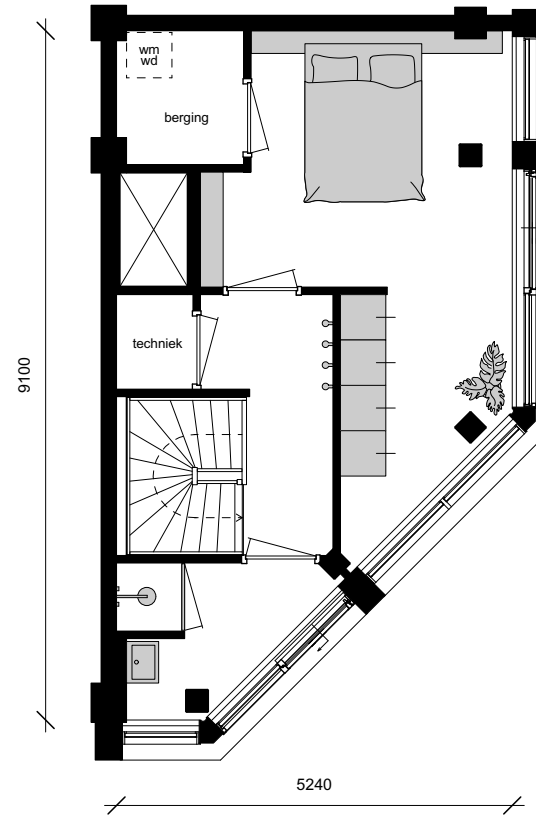

1e woonlaag

2e woonlaag

ELEMENTS

AMSTERDAM

Twin loft - Sky

bnr T17.6

17e verdieping & 18e verdieping
 schaal 1:100 - A3 formaat

datum: 20-09-2022

Maatvoering is indicatief en kan aan geringe afwijkingen onderhevig zijn. Aan deze tekening kunnen geen rechten worden ontleend.