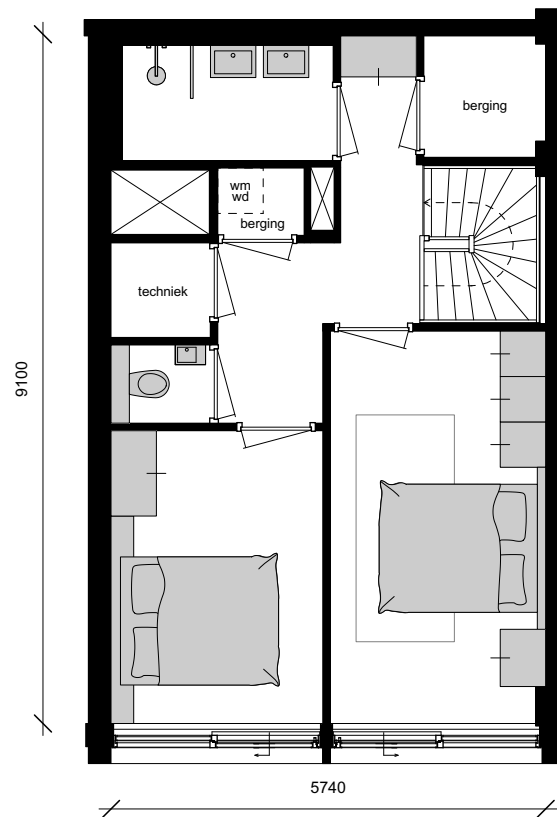

1e woonlaag

2e woonlaag

ELEMENTS

AMSTERDAM

Twin loft - Sky

bnr T15.7

15e verdieping & 16e verdieping
 schaal 1:100 - A3 formaat

datum: 20-09-2022

Maatvoering is indicatief en kan aan geringe afwijkingen onderhevig zijn. Aan deze tekening kunnen geen rechten worden ontleend.