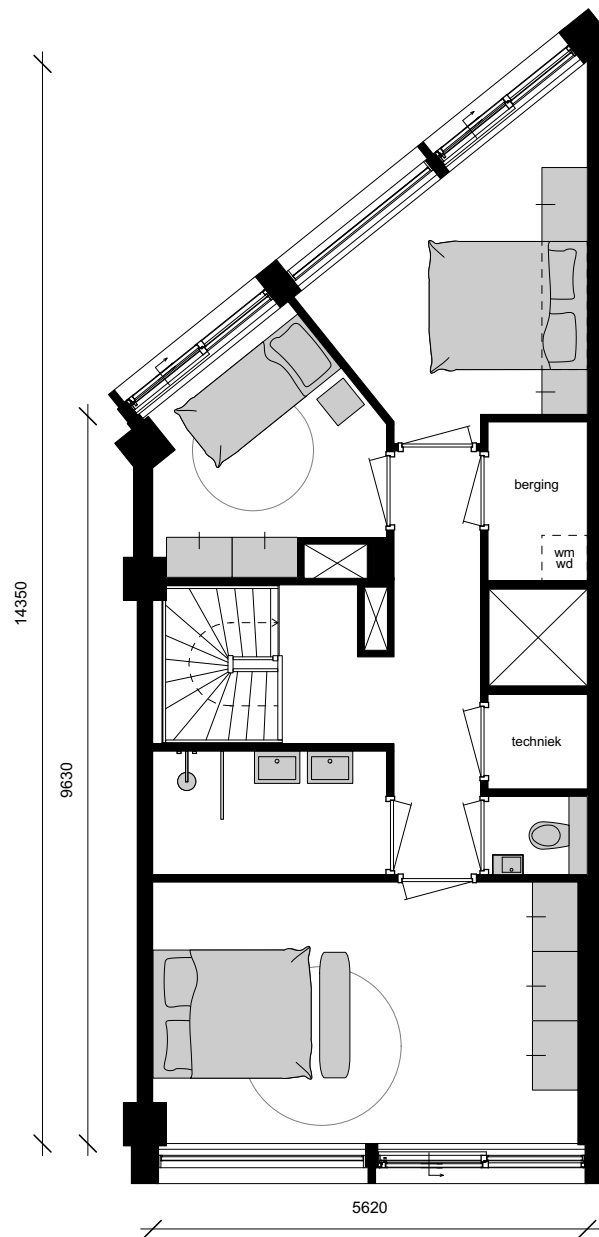

1e woonlaag

2e woonlaag

ELEMENTS

AMSTERDAM

Twin loft - Sky

bnr T13.9

13e verdieping & 14e verdieping
 schaal 1:100 - A3 formaat

datum: 20-09-2022

Maatvoering is indicatief en kan aan geringe afwijkingen onderhevig zijn. Aan deze tekening kunnen geen rechten worden ontleend.