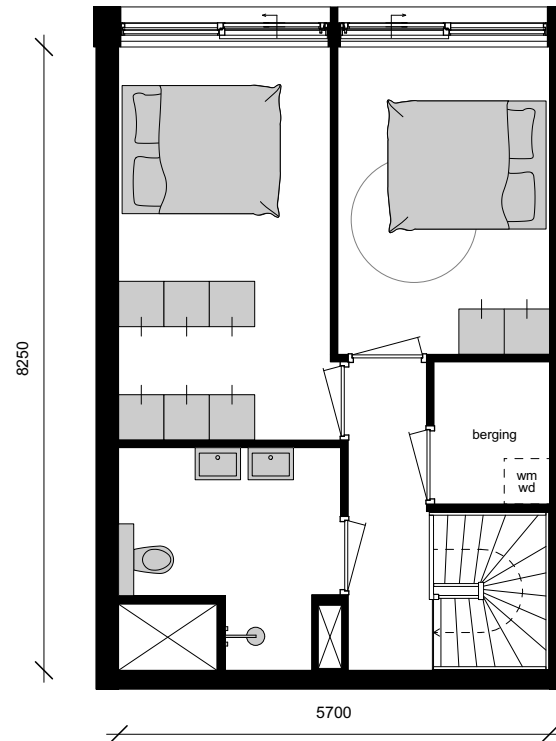

1e woonlaag

2e woonlaag

ELEMENTS

AMSTERDAM

Twin loft - Sky

bnr T13.3

13e verdieping & 14e verdieping
 schaal 1:100 - A3 formaat

datum: 20-09-2022

Maatvoering is indicatief en kan aan geringe afwijkingen onderhevig zijn. Aan deze tekening kunnen geen rechten worden ontleend.